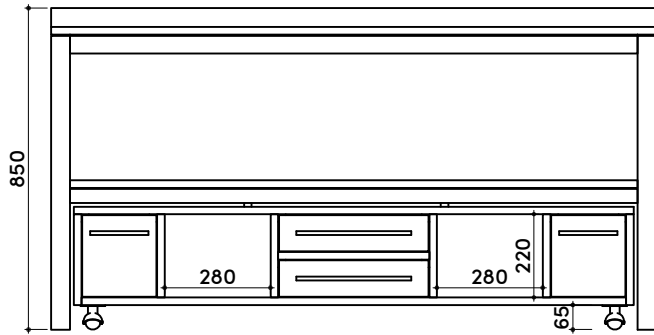

# tikamoon

W x D x H

(A) 365 x 365 x 80 mm

(B) 165 x 365 x 200 mm

JA446\_2

W x D x H (mm)  
1640 x 640 x 840