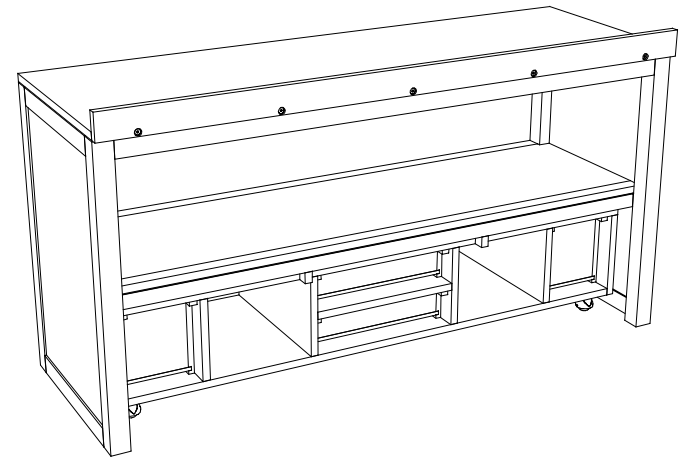

# tikamoon

W x D x H

(A) 365 x 365 x 80 mm

(B) 165 x 365 x 200 mm

JA446\_2

W x D x H (mm)  
1640 x 640 x 840