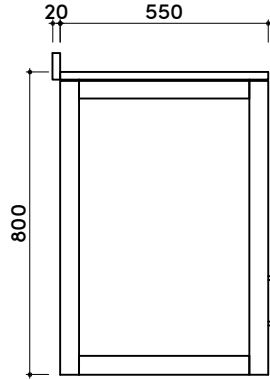

# tikamoon

W x D x H

(A) 365 x 365 x 80 mm

(B) 165 x 365 x 200 mm

JA446\_2

W x D x H (mm)  
1640 x 640 x 840