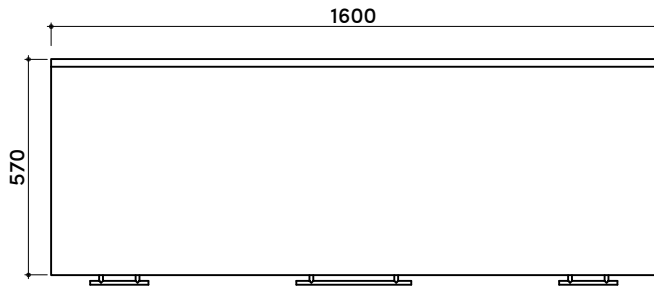

# tikamoon

W x D x H

(A) 365 x 365 x 80 mm

(B) 165 x 365 x 200 mm

JA446\_2

W x D x H (mm)  
1640 x 640 x 840