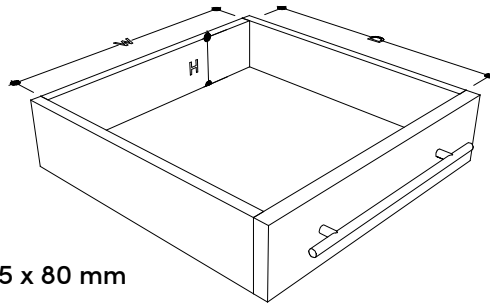

# tikamoon

W x D x H

(A) 365 x 365 x 80 mm

(B) 165 x 365 x 200 mm

JA446\_2

W x D x H (mm)  
1640 x 640 x 840