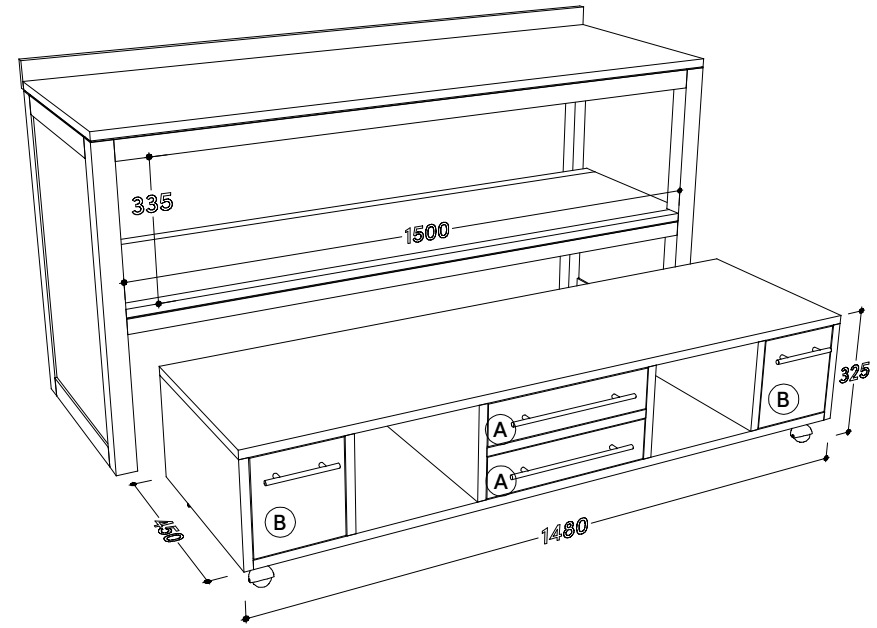

# tikamoon

W x D x H

(A) 365 x 365 x 80 mm

(B) 165 x 365 x 200 mm

JA446\_2

W x D x H (mm)  
1640 x 640 x 840