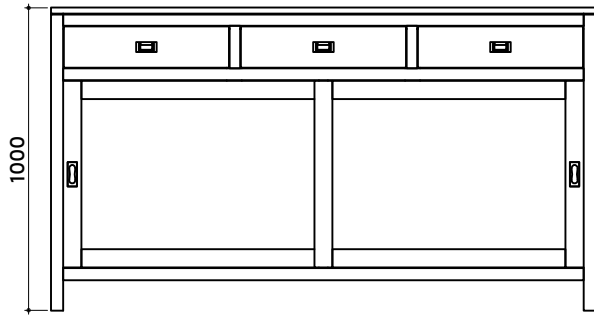

tikamoon

W x D x H
Ⓐ 495 x 385 x 90 mm

JA207

H W x D x H (mm)
1840 x 520 x 1040