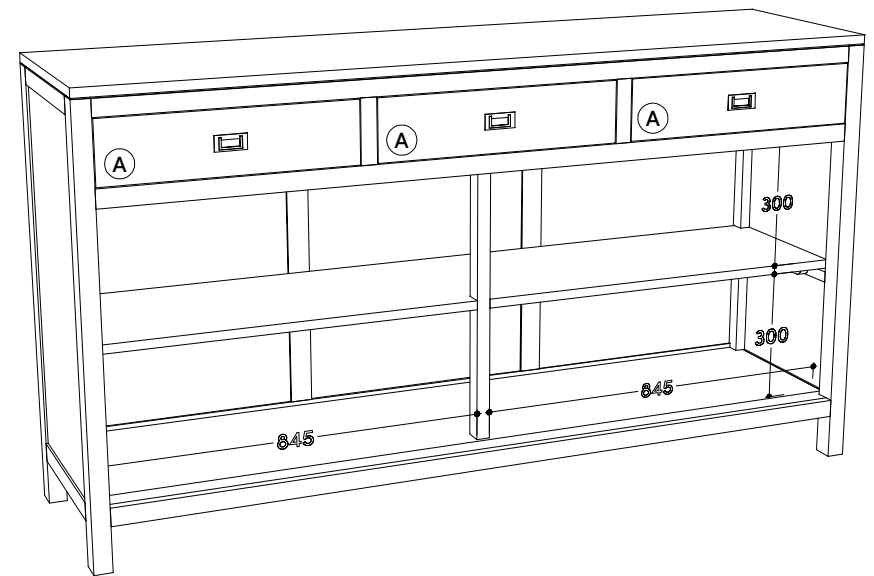

tikamoon

W x D x H
Ⓐ 495 x 385 x 90 mm

JA207

H W x D x H (mm)
1840 x 520 x 1040