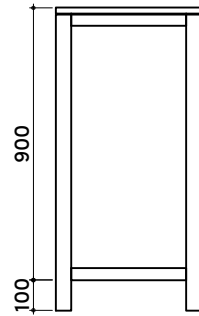

tikamoon

W x D x H
Ⓐ 495 x 385 x 90 mm

JA207

H W x D x H (mm)
1840 x 520 x 1040