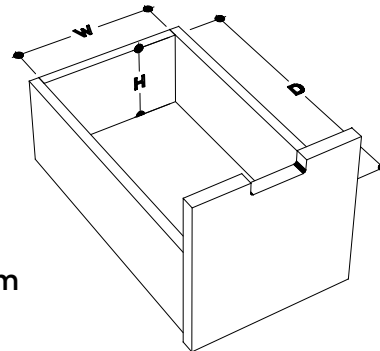

# tikamoon

W x D x H

Ⓐ 210 x 385 x 120 mm

HS0002\_2

W x D x H (mm)  
1080 x 635 x 860