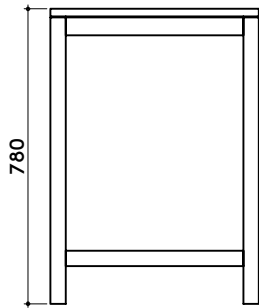

# tikamoon

W x D x H

Ⓐ 210 x 385 x 120 mm

HS0002\_2

W x D x H (mm)  
1080 x 635 x 860