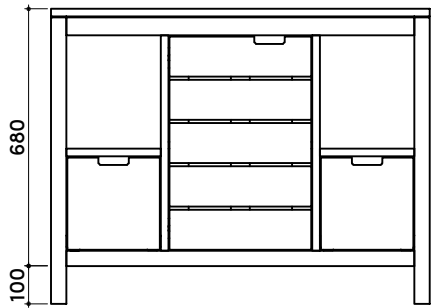

# tikamoon

W x D x H

Ⓐ 210 x 385 x 120 mm

HS0002\_2

W x D x H (mm)  
1080 x 635 x 860