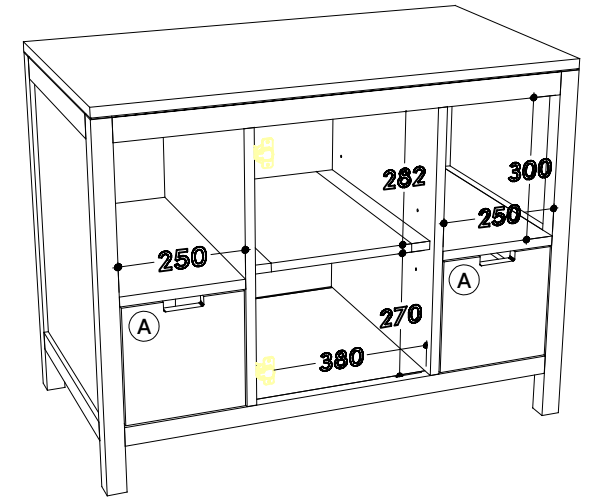

# tikamoon

W x D x H

Ⓐ 210 x 385 x 120 mm

HS0002\_2

W x D x H (mm)  
1080 x 635 x 860