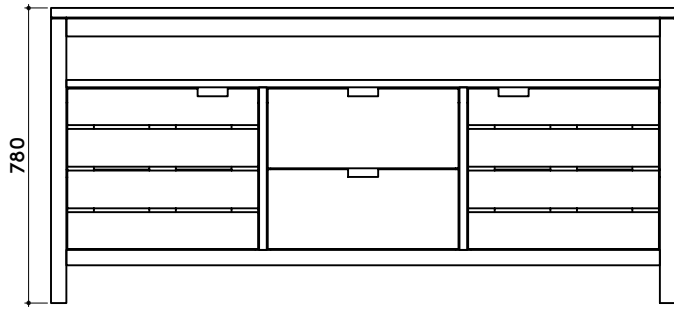

tikamoon

W x D x H

(A) 470 x 385 x 130 mm

HS0001_2

W x D x H (mm)
1740 x 640 x 870