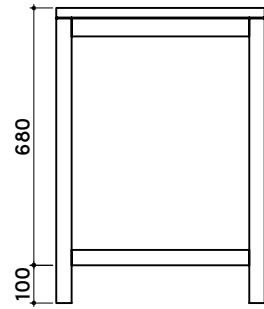

tikamoon

W x D x H

(A) 470 x 385 x 130 mm

HS0001_2

W x D x H (mm)
1740 x 640 x 870