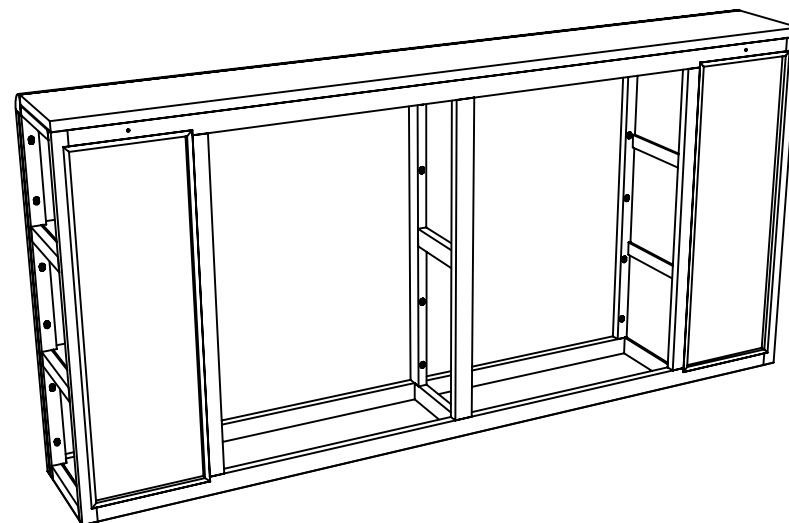

tikamoon

HEA0003

W x D x H (mm)
1700 x 290 x 865