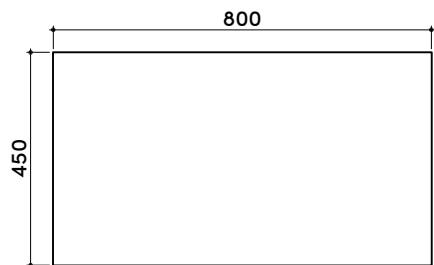

tikamoon

- W x D x H**
Ⓐ 310 x 335 x 75 mm
Ⓑ 685 x 335 x 90 mm

H60_2

H W x D x H (mm)
845 x 500 x 1240