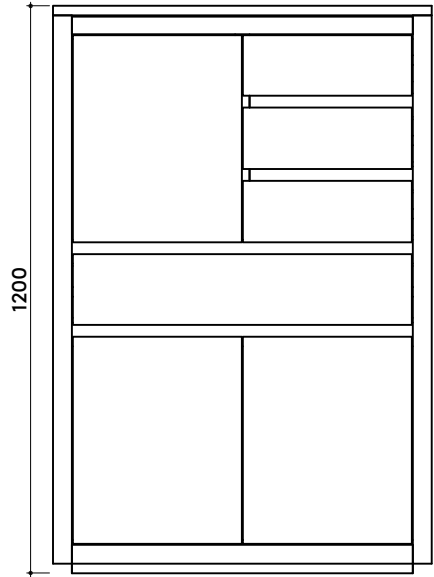

tikamoon

- W x D x H**
Ⓐ 310 x 335 x 75 mm
Ⓑ 685 x 335 x 90 mm

H60_2

H W x D x H (mm)
845 x 500 x 1240