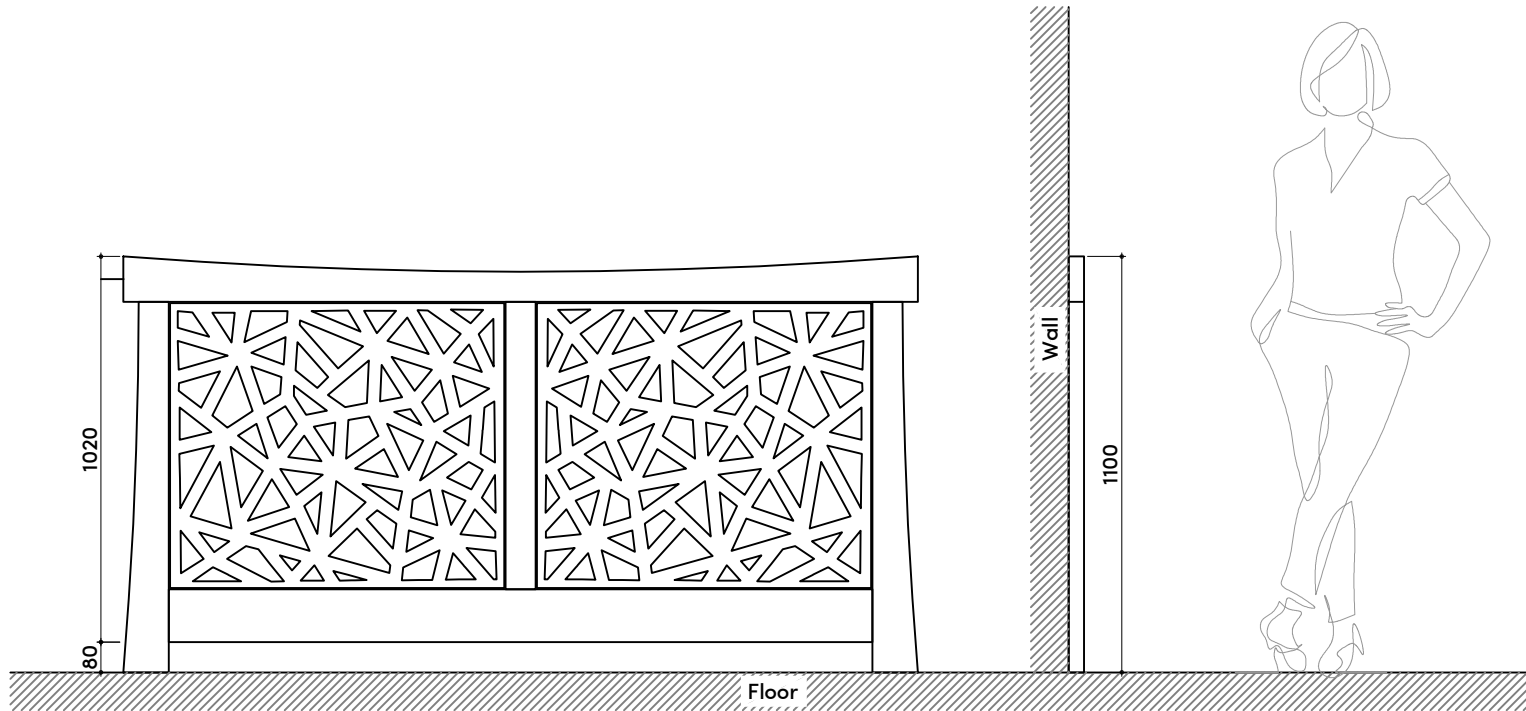

tikamoon

GE1

W x D x H (mm)
2140 x 70 x 1140