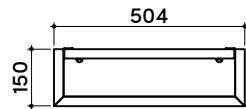

# tikamoon

GA01

W x D x H (mm)  
835 x 90 x 530