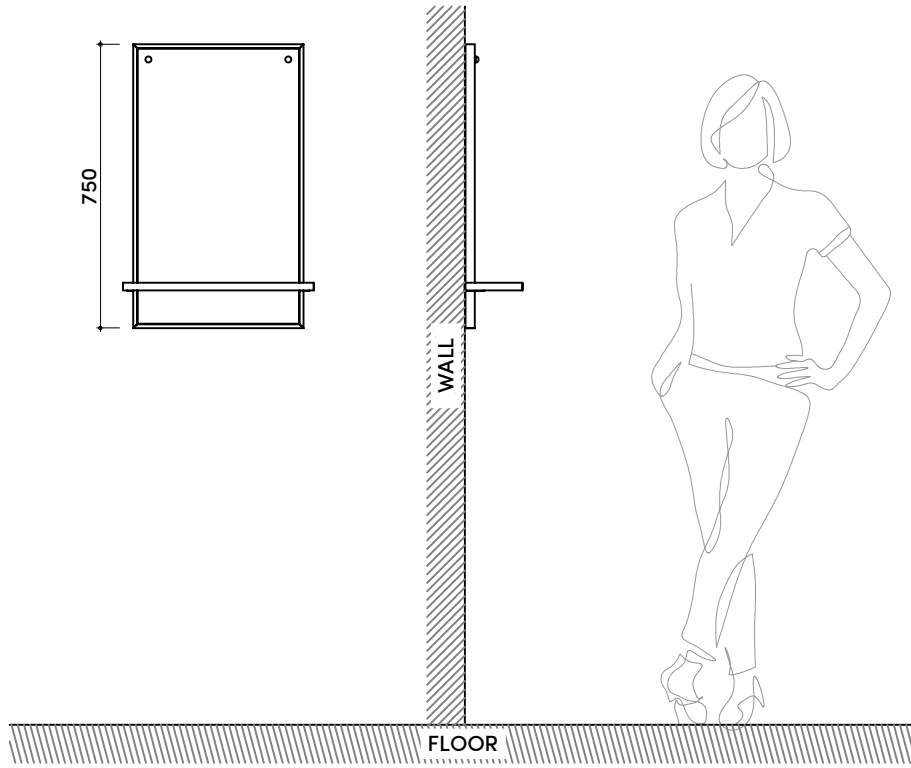

# tikamoon

GA01

W x D x H (mm)  
835 x 90 x 530