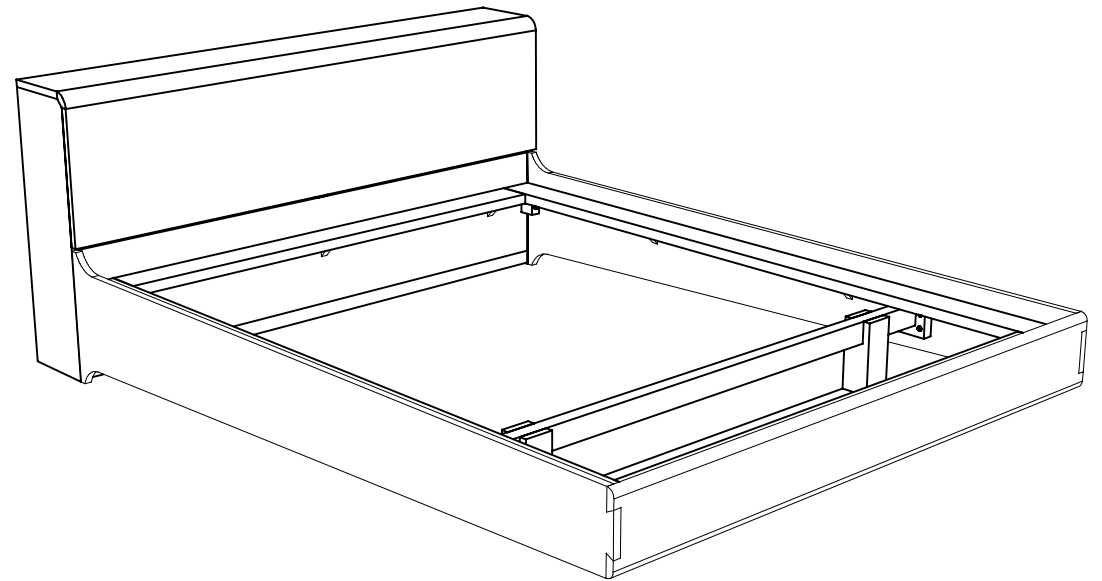

tikamoon

FL01_2

W x D x H (mm)
1280 x 385 x 915
2120 x 450 x 360