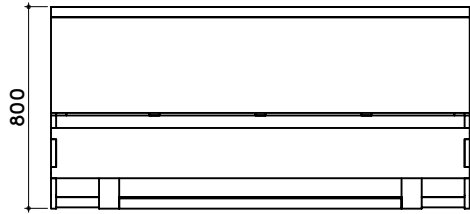

tikamoon

FL01_2

W x D x H (mm)
1280 x 385 x 915
2120 x 450 x 360