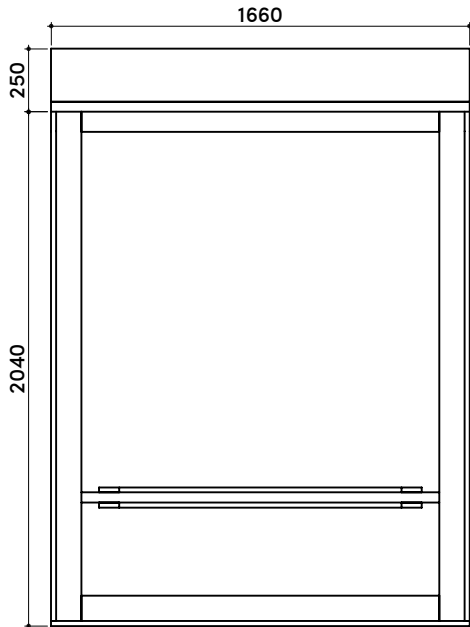

tikamoon

FL01_2

W x D x H (mm)
1280 x 385 x 915
2120 x 450 x 360