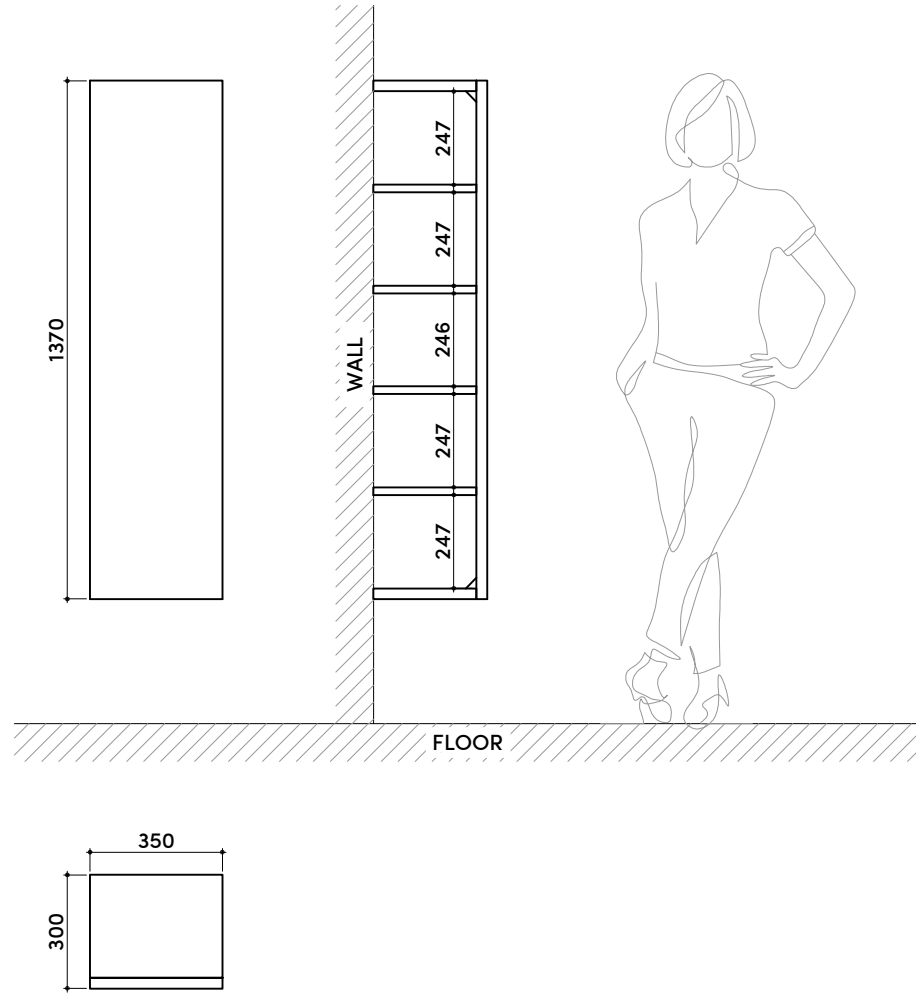

tikamoon

EASY08_2

H W x D x H (mm)
440 x 380 x 1460