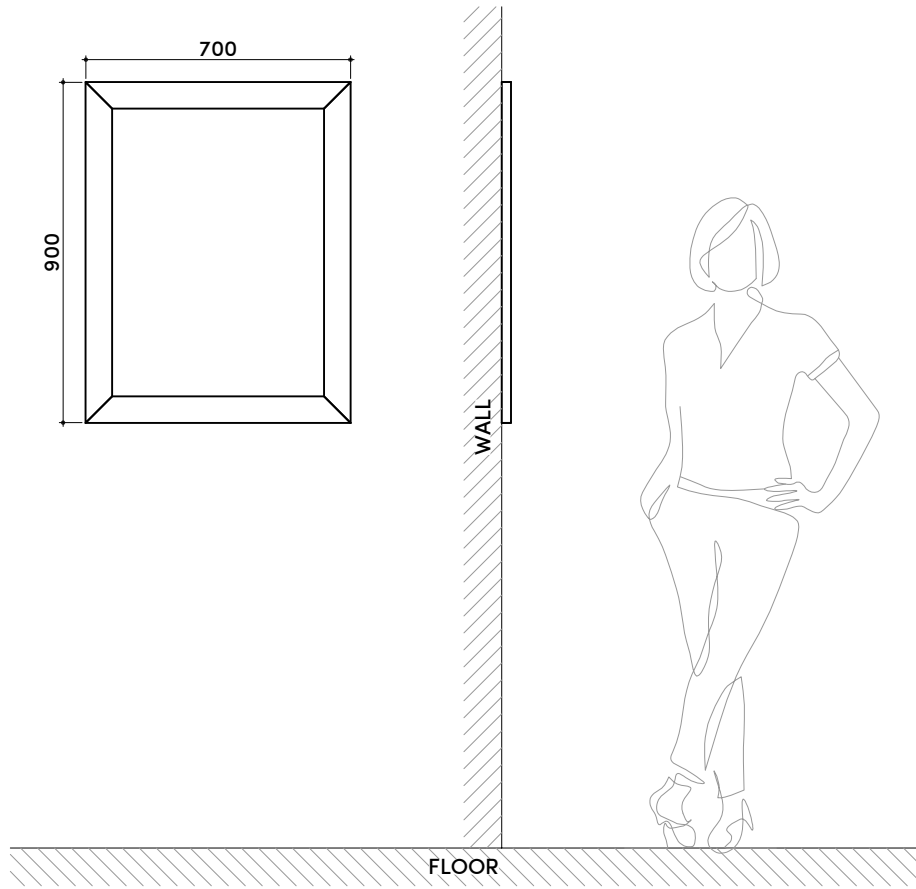

tikamoon

DMI24

W x D x H (mm)
970 x 90 x 785