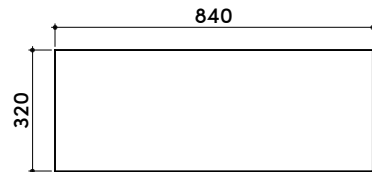

tikamoon

W x D x H

- Ⓐ 350 x 275 x 85 mm
- Ⓑ 350 x 275 x 215 mm

CUBE5

W x D x H (mm)
910 x 400 x 500