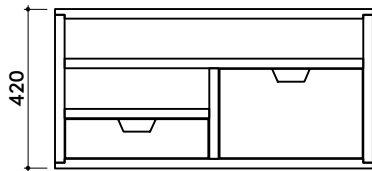

tikamoon

W x D x H

- Ⓐ 350 x 275 x 85 mm
- Ⓑ 350 x 275 x 215 mm

CUBE5

W x D x H (mm)
910 x 400 x 500