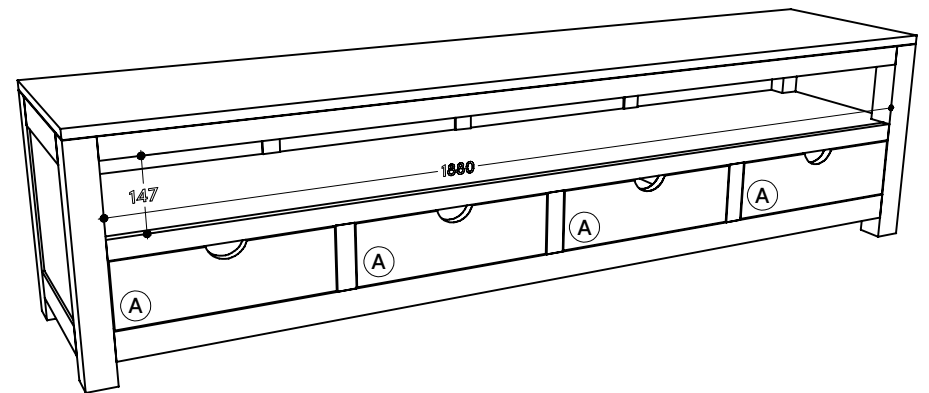

# tikamoon

W x D x H

Ⓐ 406 x 370 x 114 mm

CUBE13\_3

H W x D x H (mm)  
2070 x 540 x 580