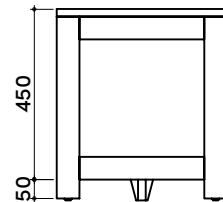

# tikamoon

W x D x H

Ⓐ 406 x 370 x 114 mm

CUBE13\_3

H W x D x H (mm)  
2070 x 540 x 580