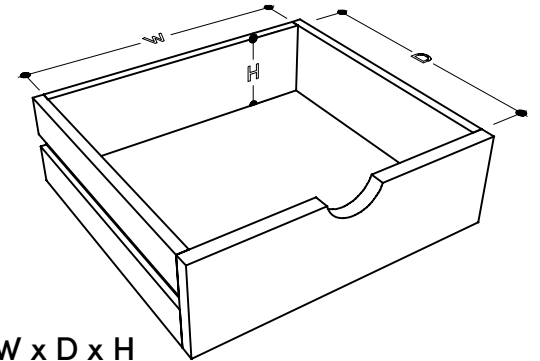

# tikamoon

W x D x H

Ⓐ 406 x 370 x 114 mm

CUBE13\_3

H W x D x H (mm)  
2070 x 540 x 580