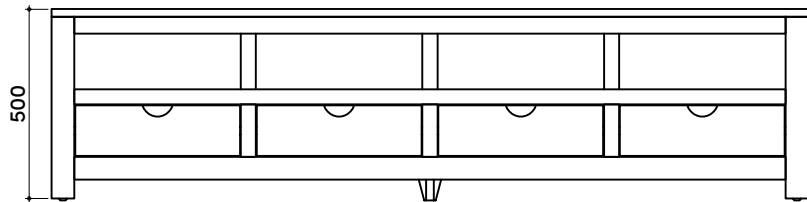

# tikamoon

W x D x H

Ⓐ 406 x 370 x 114 mm

CUBE13\_3

H W x D x H (mm)  
2070 x 540 x 580