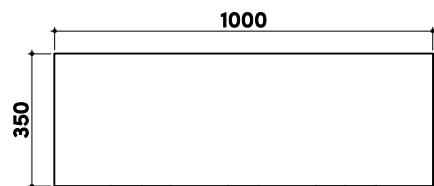

tikamoon

W x D x H

- Ⓐ 225 x 285 x 75 mm
- Ⓑ 245 x 285 x 75 mm
- Ⓒ 380 x 285 x 75 mm

CON0065

W x D x H (mm)
1140 x 425 x 520