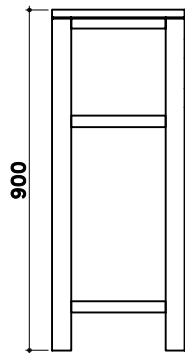

tikamoon

W x D x H

- Ⓐ 225 x 285 x 75 mm
- Ⓑ 245 x 285 x 75 mm
- Ⓒ 380 x 285 x 75 mm

CON0065

W x D x H (mm)
1140 x 425 x 520