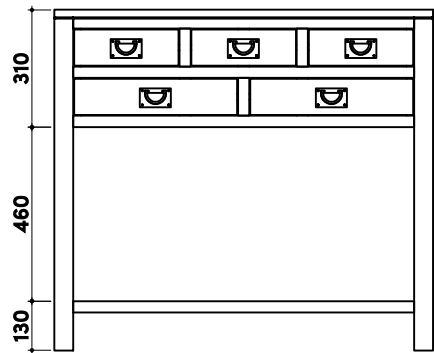

tikamoon

W x D x H

- Ⓐ 225 x 285 x 75 mm
- Ⓑ 245 x 285 x 75 mm
- Ⓒ 380 x 285 x 75 mm

CON0065

W x D x H (mm)
1140 x 425 x 520