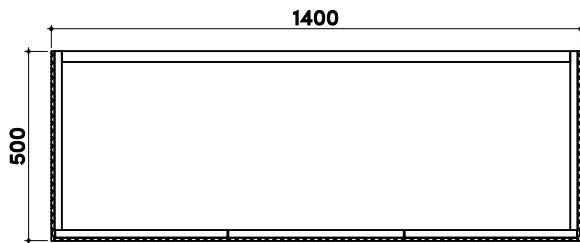

tikamoon

W x D x H

Ⓐ 390 x 370 x 155 mm

Ⓑ 409 x 370 x 155 mm

CON0054_2

H W x D x H (mm)
1500 x 590 x 975