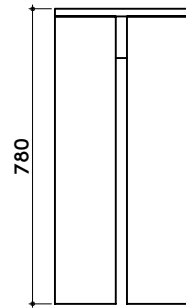

# tikamoon

**W x D x H**  
Ⓐ 348 x 245 x 175 mm

CON0008\_2

W x D x H (mm)  
1260 x 420 x 230