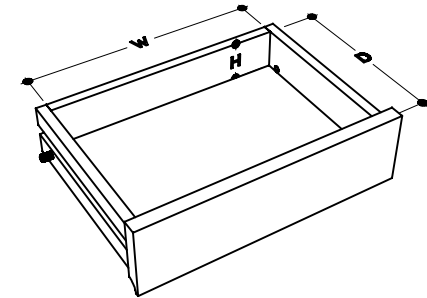

# tikamoon

**W x D x H**  
Ⓐ 348 x 245 x 175 mm

CON0008\_2

W x D x H (mm)  
1260 x 420 x 230