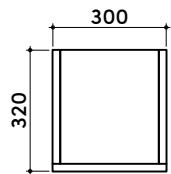

# tikamoon

**W x D x H**  
**(A) 220 x 235 x 190 mm**

COL0017

H W x D x H (mm)  
395 x 1405 x 425