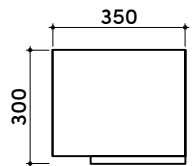

tikamoon

COL0015

H W x D x H (mm)
440 x 440 x 1300