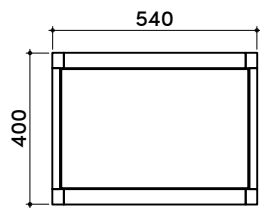

tikamoon

COL0014

H W x D x H (mm)
575 x 1650 x 445