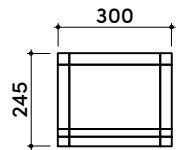

tikamoon

COL0011

H W x D x H (mm)
1780 x 350 x 400