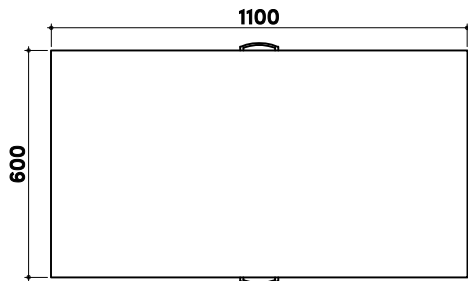

tikamoon

W x D x H

Ⓐ 325 x 250 x 130 mm

COF0004_3

H W x D x H (mm)
1170 x 670 x 470