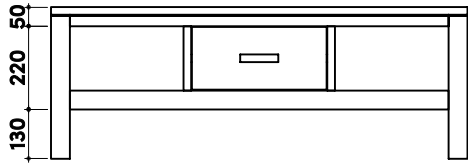

tikamoon

W x D x H

Ⓐ 325 x 250 x 130 mm

COF0004_3

H W x D x H (mm)
1170 x 670 x 470