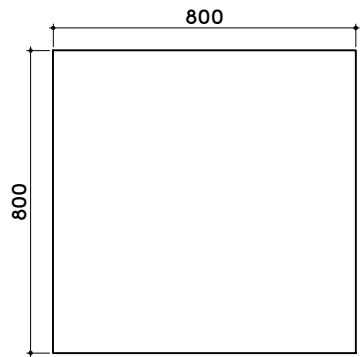

tikamoon

COF0002_3

W x D x H (mm)
870 x 870 x 420