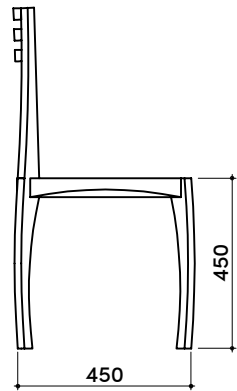

tikamoon

CL4

H W x D x H (mm)
720 x 600 x 1000