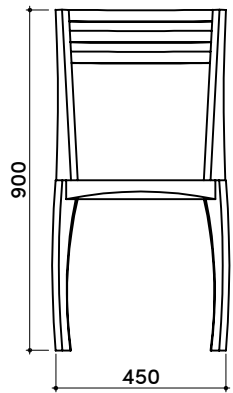

tikamoon

CL4

H W x D x H (mm)
720 x 600 x 1000