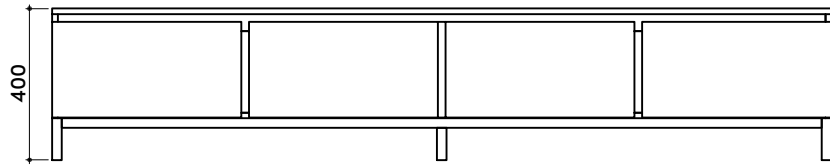

tikamoon

W x D x H

Ⓐ 450 x 370 x 170 mm

CL26

W x D x H (mm)
2130 x 540 x 490