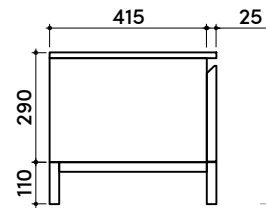

tikamoon

W x D x H

Ⓐ 450 x 370 x 170 mm

CL26

W x D x H (mm)
2130 x 540 x 490