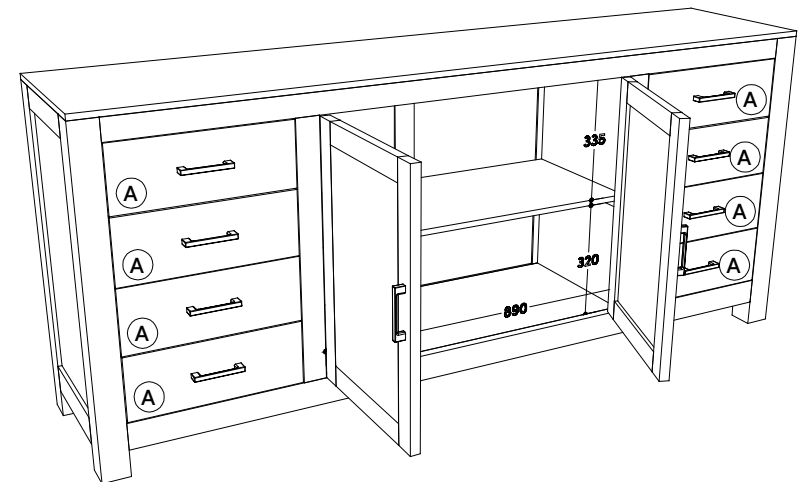

tikamoon

W x D x H

Ⓐ 410 x 375 x 140 mm

CKER18

H W x D x H (mm)
2070 x 520 x 950