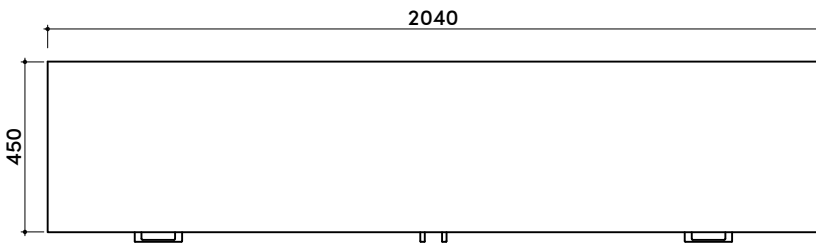

tikamoon

W x D x H

Ⓐ 410 x 375 x 140 mm

CKER18

H W x D x H (mm)
2070 x 520 x 950