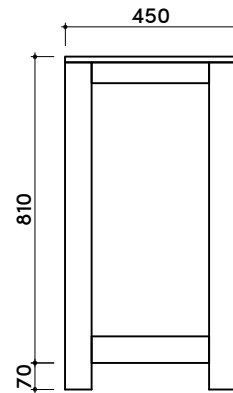

tikamoon

W x D x H

Ⓐ 410 x 375 x 140 mm

CKER18

H W x D x H (mm)
2070 x 520 x 950