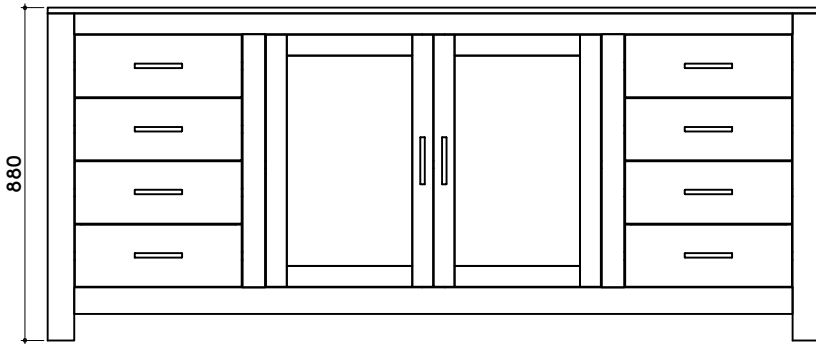

tikamoon

W x D x H

Ⓐ 410 x 375 x 140 mm

CKER18

H W x D x H (mm)
2070 x 520 x 950