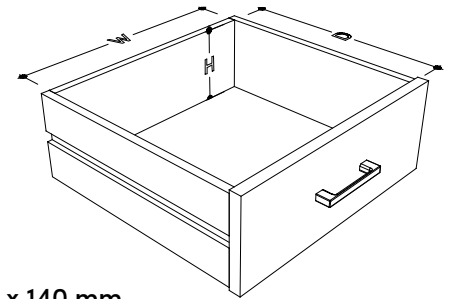

tikamoon

W x D x H

Ⓐ 410 x 375 x 140 mm

CKER18

H W x D x H (mm)
2070 x 520 x 950