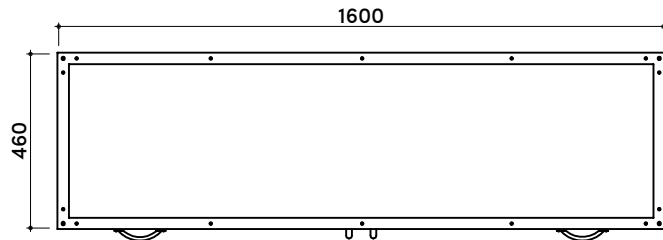

tikamoon

W x D x H

Ⓐ 314 x 390 x 150 mm

Cindus6

H W x D x H (mm)
1660 x 530 x 970