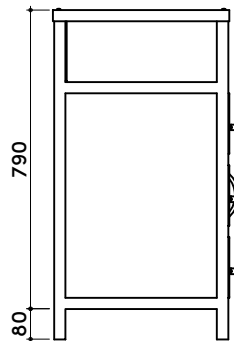

tikamoon

W x D x H

Ⓐ 314 x 390 x 150 mm

Cindus6

H W x D x H (mm)
1660 x 530 x 970