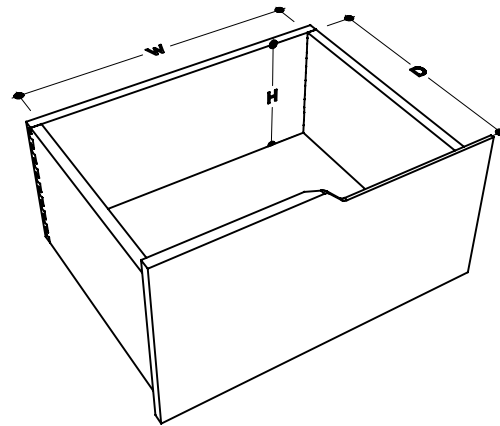

tikamoon

W x D x H

Ⓐ 450 x 330 x 184 mm

CHE0011

W x D x H (mm)
1100 x 510 x 1100