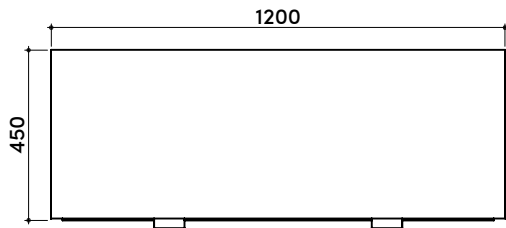

tikamoon

W x D x H

Ⓐ 1080 x 320 x 50 mm

Ⓑ 1080 x 320 x 170 mm

CHE0005_2

W x D x H (mm)
1270 x 520 x 1000