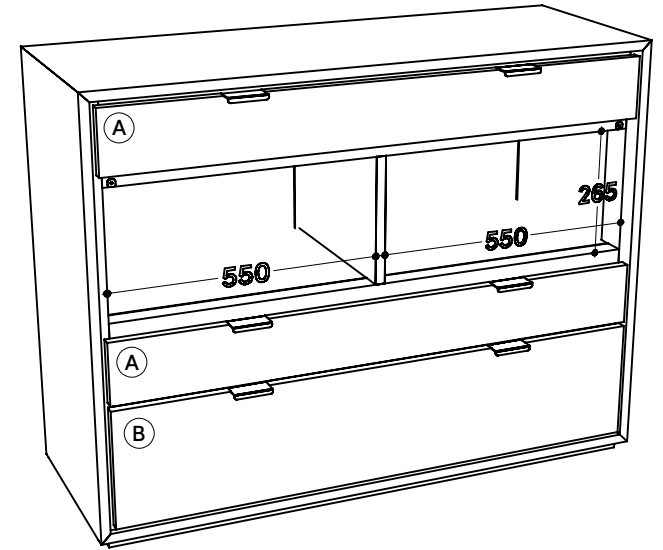

tikamoon

W x D x H

Ⓐ 1080 x 320 x 50 mm

Ⓑ 1080 x 320 x 170 mm

CHE0005_2

W x D x H (mm)
1270 x 520 x 1000