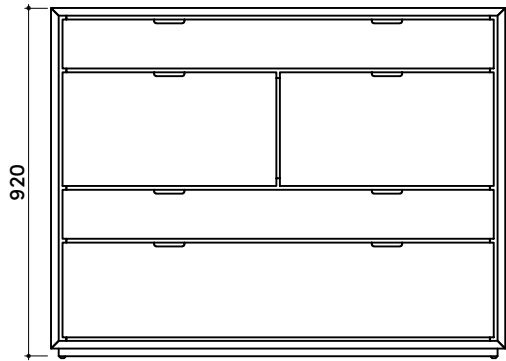

tikamoon

W x D x H

Ⓐ 1080 x 320 x 50 mm

Ⓑ 1080 x 320 x 170 mm

CHE0005_2

W x D x H (mm)
1270 x 520 x 1000