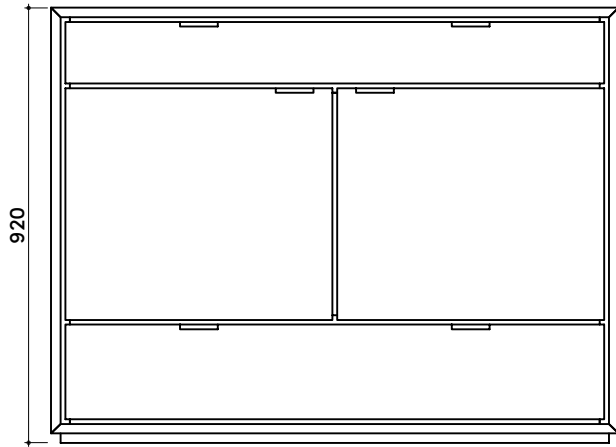

tikamoon

W x D x H

Ⓐ 1080 x 320 x 50 mm

Ⓑ 1080 x 320 x 120 mm

CHE0002_2

H W x D x H (mm)
1260 x 520 x 1000