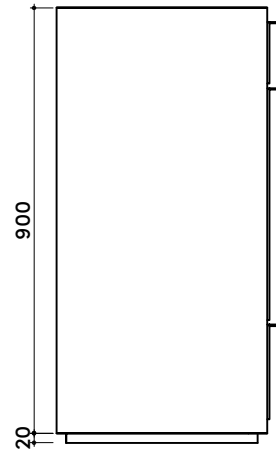

tikamoon

W x D x H

Ⓐ 1080 x 320 x 50 mm

Ⓑ 1080 x 320 x 120 mm

CHE0002_2

H W x D x H (mm)
1260 x 520 x 1000