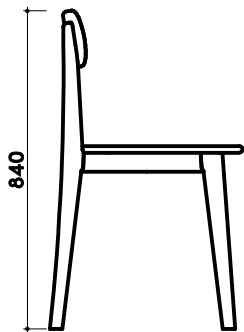

# tikamoon

CHA0018

W x D x H (mm)  
615 x 525 x 1035