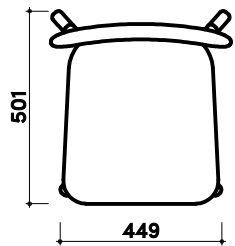

# tikamoon

CHA0018

W x D x H (mm)  
615 x 525 x 1035