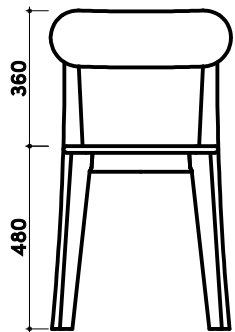

# tikamoon

CHA0018

W x D x H (mm)  
615 x 525 x 1035