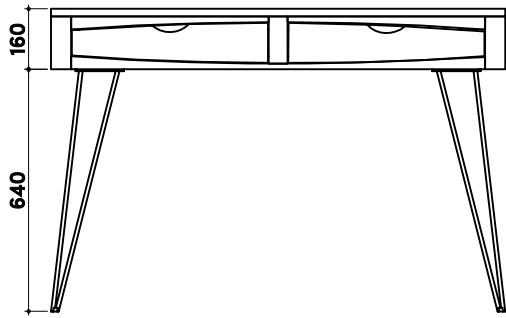

tikamoon

W x D x H
Ⓐ 488 x 285 x 45 mm

CC5070

H W x D x H (mm)
1300 x 290 x 480