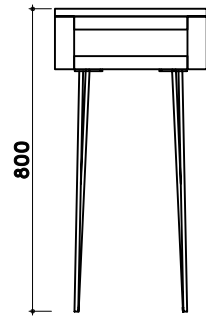

tikamoon

W x D x H
Ⓐ 488 x 285 x 45 mm

CC5070

H W x D x H (mm)
1300 x 290 x 480