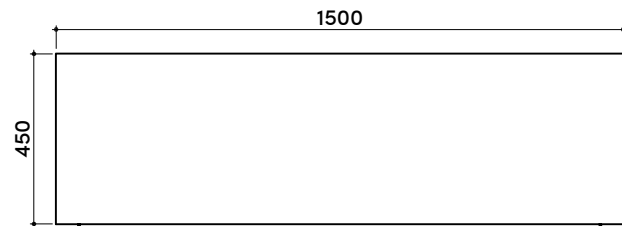

# tikamoon

W x D x H

Ⓐ 410 x 335 x 127 mm

CC5067

H W x D x H (mm)  
1600 x 530 x 640