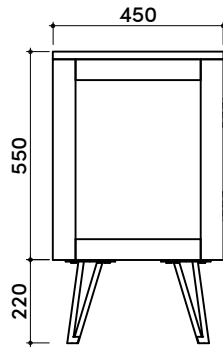

# tikamoon

W x D x H

Ⓐ 410 x 335 x 127 mm

CC5067

H W x D x H (mm)  
1600 x 530 x 640