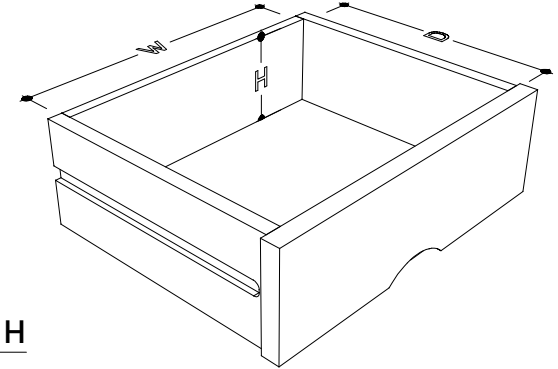

# tikamoon

W x D x H

Ⓐ 410 x 335 x 127 mm

CC5067

H W x D x H (mm)  
1600 x 530 x 640