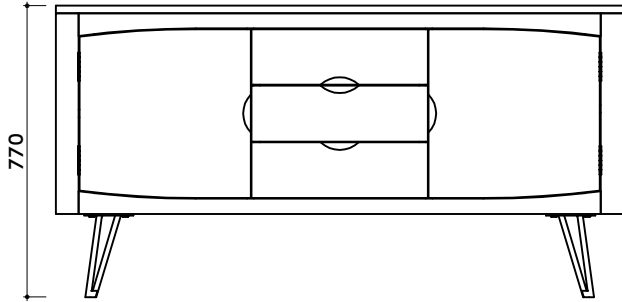

# tikamoon

W x D x H

Ⓐ 410 x 335 x 127 mm

CC5067

H W x D x H (mm)  
1600 x 530 x 640