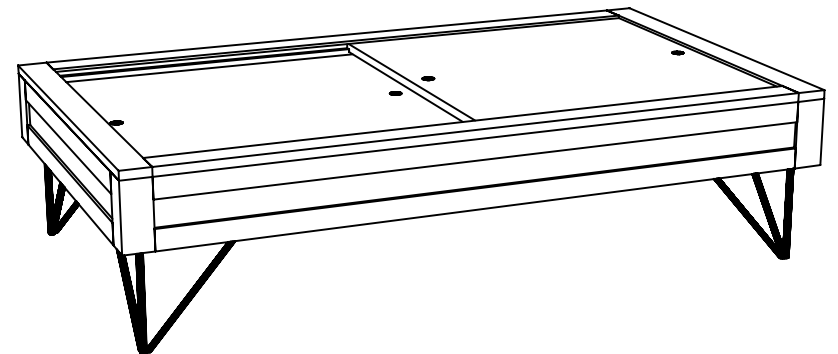

tikamoon

CC4

W x D x H (mm)
1640 x 210 x 750