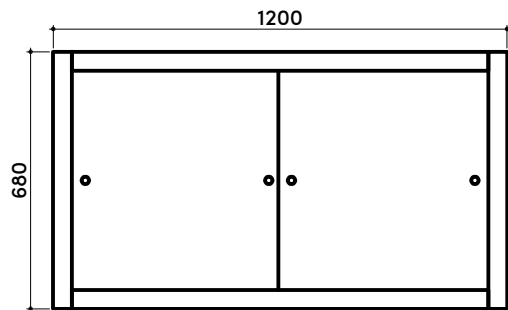

tikamoon

CC4

W x D x H (mm)
1640 x 210 x 750