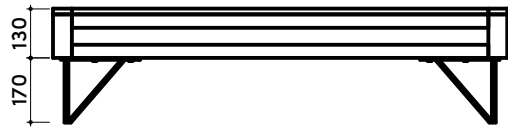

tikamoon

CC4

W x D x H (mm)
1640 x 210 x 750