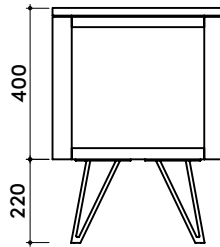

tikamoon

W x D x H

Ⓐ 380 x 365 x 125 mm

CC2

W x D x H (mm)
1860 x 510 x 460