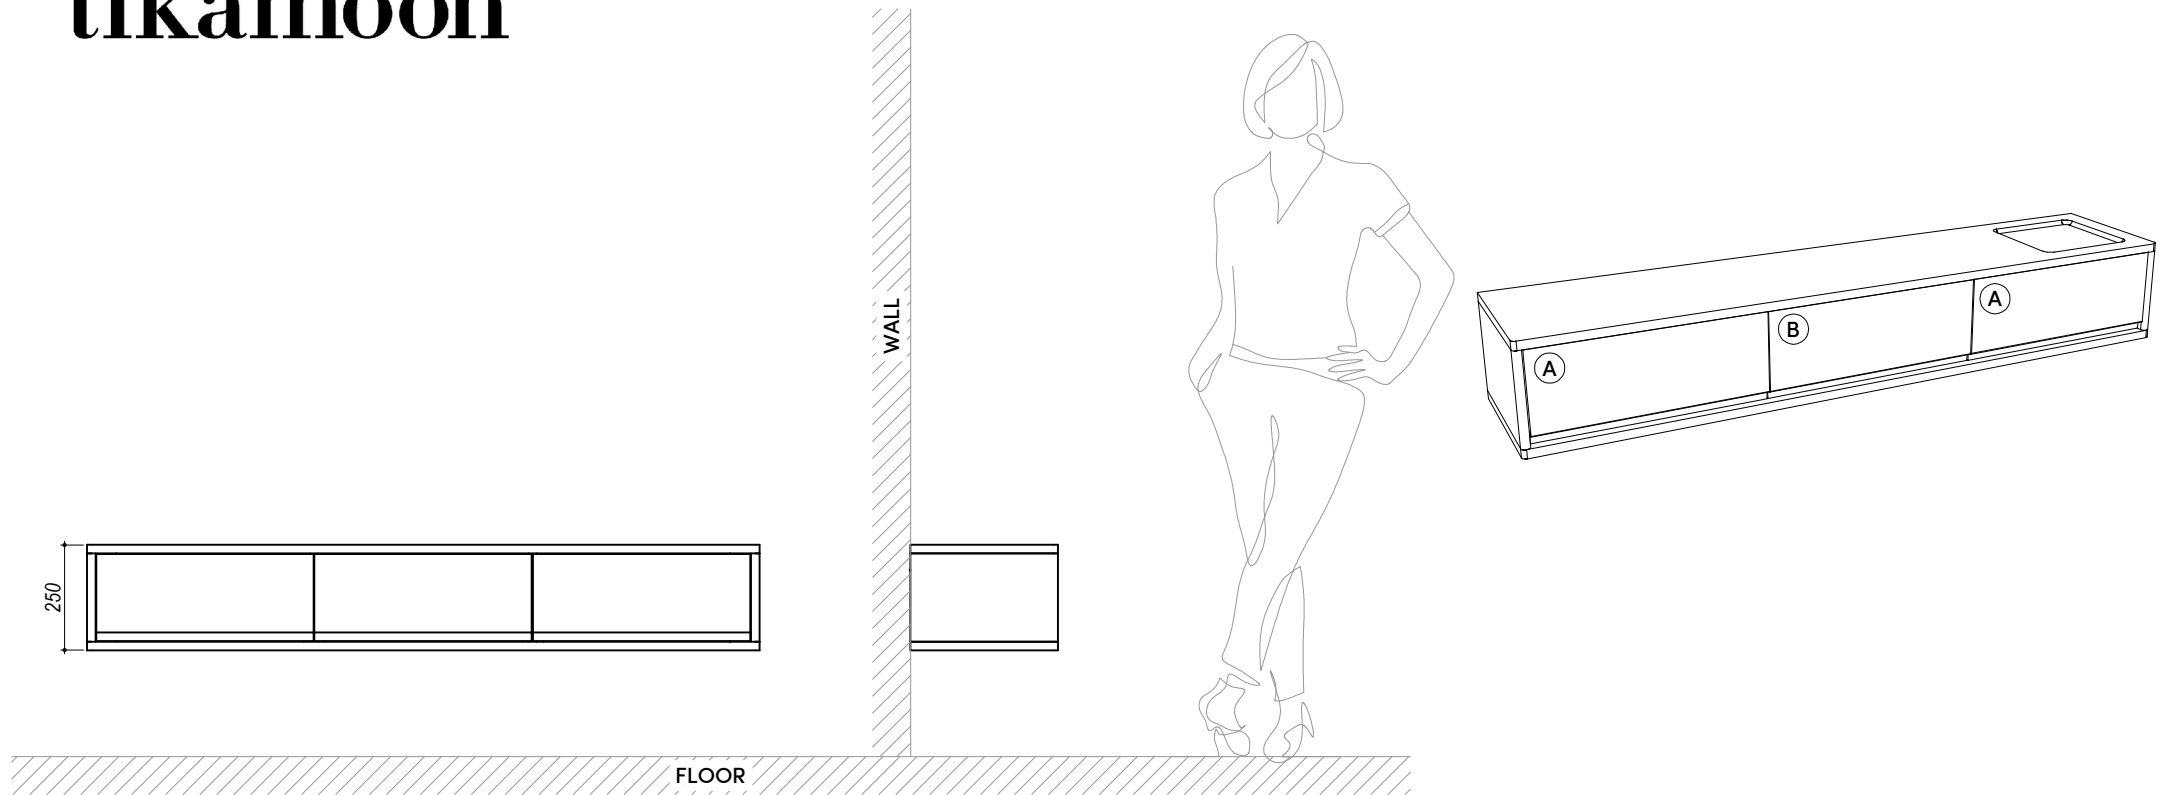

tikamoon

W x D x H

(A) 425 x 220 x 155 mm

(B) 435 x 220 x 155 mm

CC17

W x D x H (mm)
1640 x 390 x 300