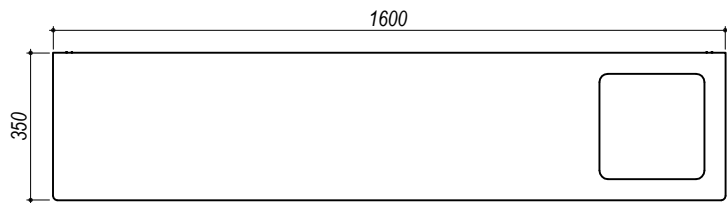

tikamoon

W x D x H

(A) 425 x 220 x 155 mm

(B) 435 x 220 x 155 mm

CC17

W x D x H (mm)
1640 x 390 x 300