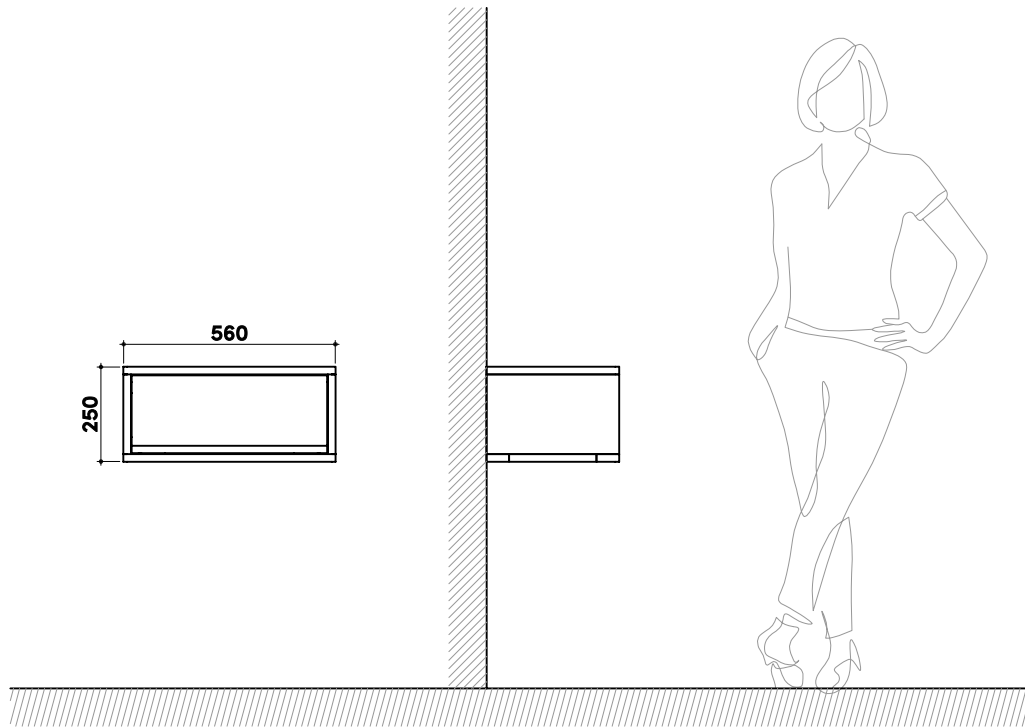

# tikamoon

**W x D x H**  
**Ⓐ 425 x 220 x 155 mm**

CC13

H W x D x H (mm)  
600 x 390 x 300