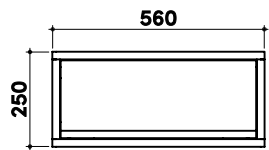

# tikamoon

**W x D x H**  
**Ⓐ 425 x 220 x 155 mm**

CC13

H W x D x H (mm)  
600 x 390 x 300