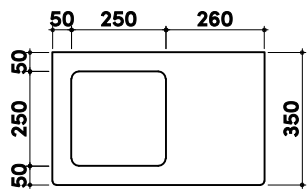

# tikamoon

**W x D x H**  
**Ⓐ 425 x 220 x 155 mm**

CC13

H W x D x H (mm)  
600 x 390 x 300