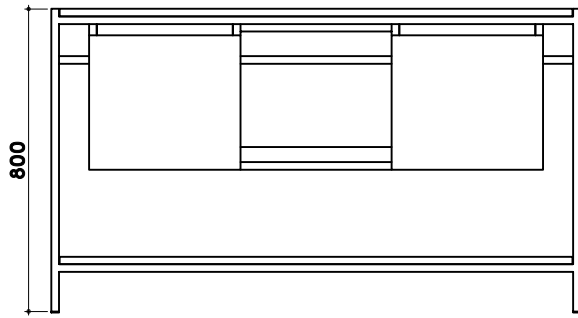

tikamoon

CA506R_3

W x D x H (mm)
1500 x 615 x 900