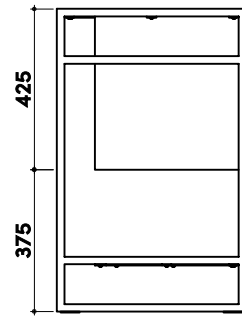

tikamoon

CA506R_3

W x D x H (mm)
1500 x 615 x 900