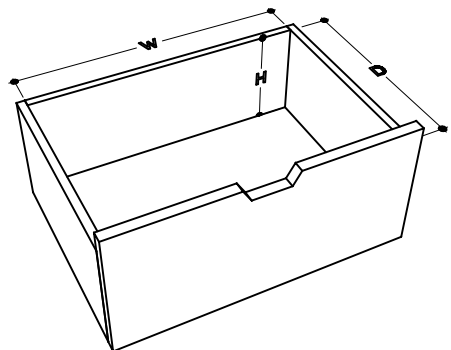

# tikamoon

W x D x H  
A 515 x 365 x 185 mm

BX12\_5

W x D x H (mm)  
715 x 620 x 910