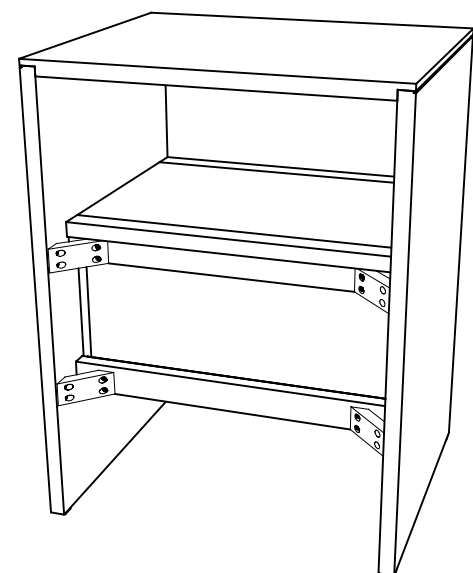

# tikamoon

W x D x H  
A 515 x 365 x 185 mm

BX12\_5

W x D x H (mm)  
715 x 620 x 910