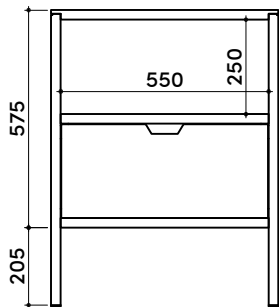

# tikamoon

W x D x H  
A 515 x 365 x 185 mm

BX12\_5

W x D x H (mm)  
715 x 620 x 910