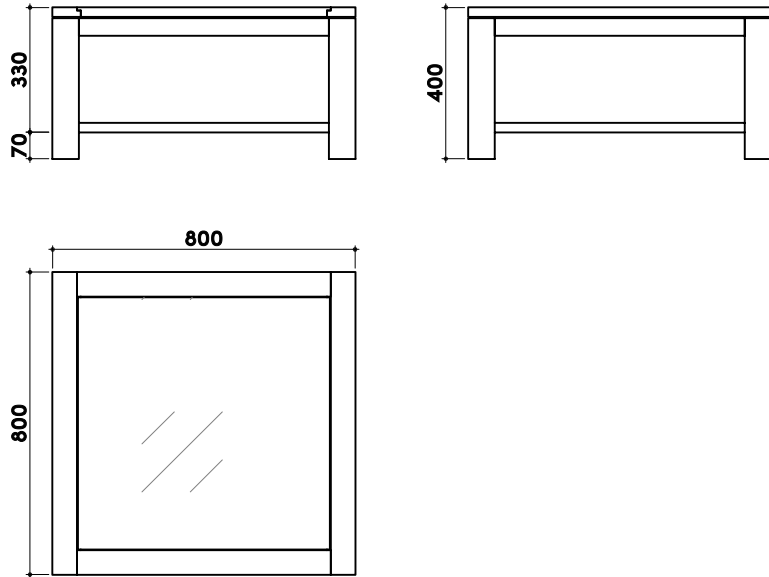

# tikamoon

BX1

W x D x H (mm)  
855 x 855 x 465