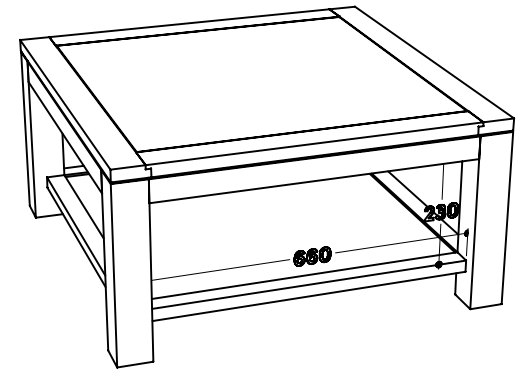

# tikamoon

BX1

W x D x H (mm)  
855 x 855 x 465