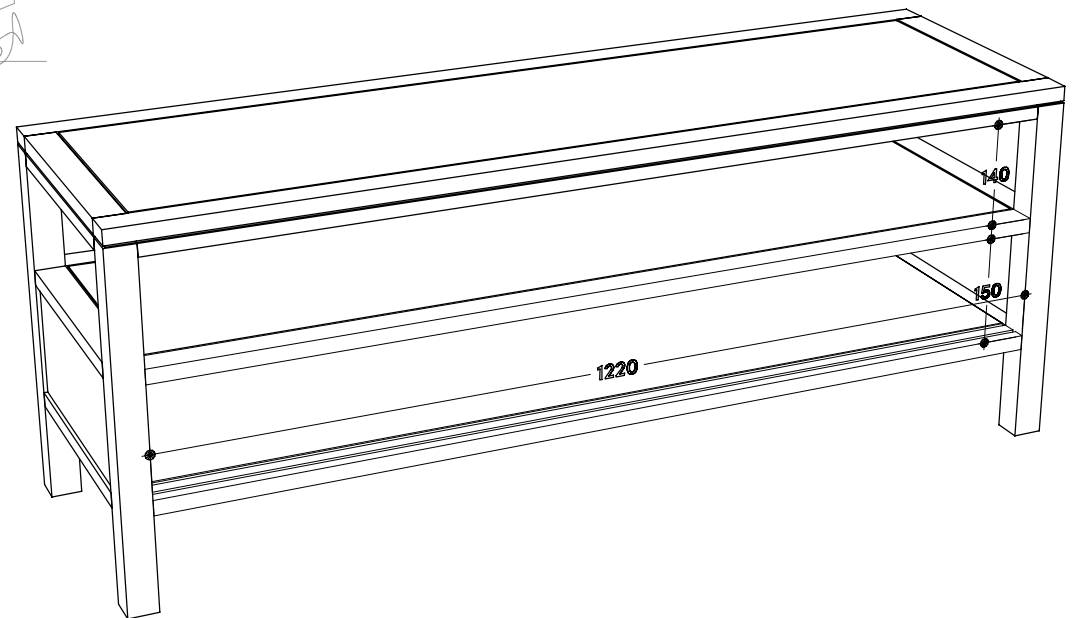

# tikamoon

BW2130

H W x D x H (mm)  
1340 x 440 x 540