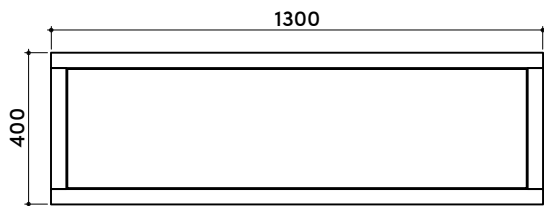

# tikamoon

BW2130

H W x D x H (mm)  
1340 x 440 x 540