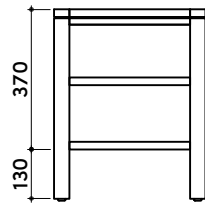

# tikamoon

BW2130

H W x D x H (mm)  
1340 x 440 x 540