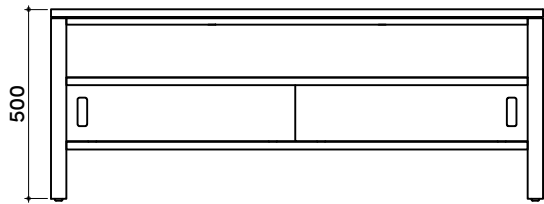

# tikamoon

BW2130

H W x D x H (mm)  
1340 x 440 x 540