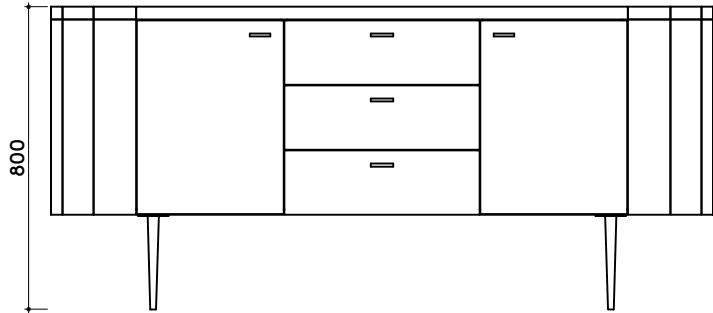

tikamoon

W x D x H
Ⓐ 446 x 323 x 114 mm

BT0547C_2

W x D x H (mm)
1250 x 620 x 820