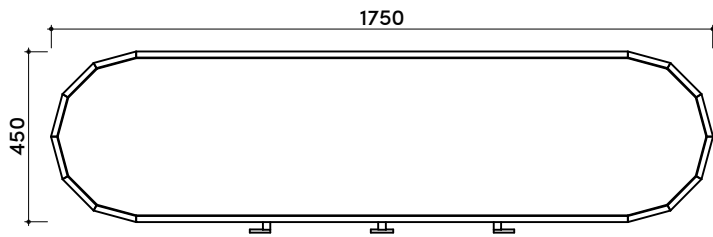

tikamoon

W x D x H
Ⓐ 446 x 323 x 114 mm

BT0547C_2

W x D x H (mm)
1250 x 620 x 820