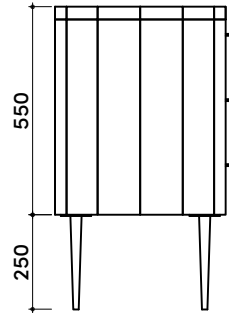

tikamoon

W x D x H
Ⓐ 446 x 323 x 114 mm

BT0547C_2

W x D x H (mm)
1250 x 620 x 820