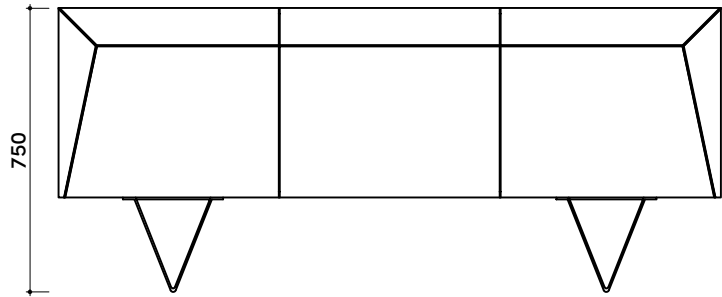

tikamoon

BT0530B

W x D x H (mm)
1840 x 560 x 600