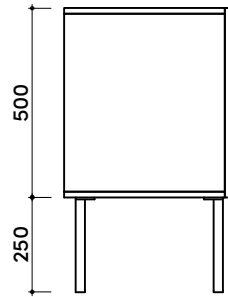

tikamoon

BT0530B

W x D x H (mm)
1840 x 560 x 600