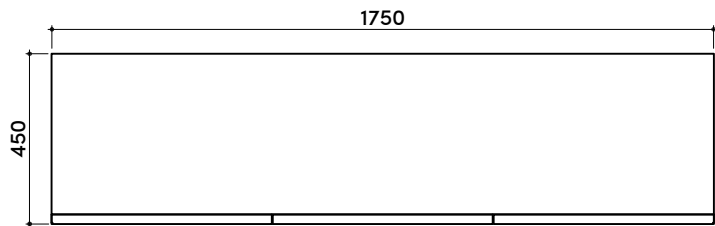

tikamoon

BT0530B

W x D x H (mm)
1840 x 560 x 600