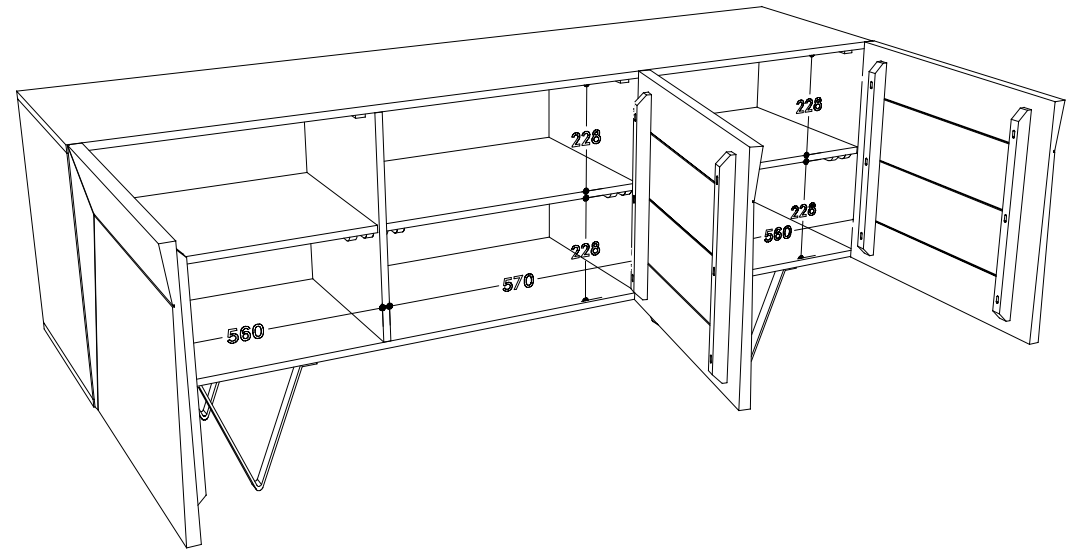

tikamoon

BT0530B

W x D x H (mm)
1840 x 560 x 600