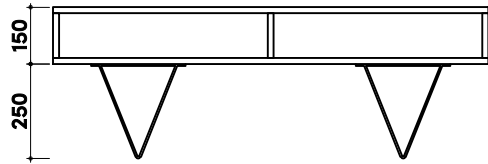

tikamoon

BT0278G

H W x D x H (mm)
1250 x 260 x 830