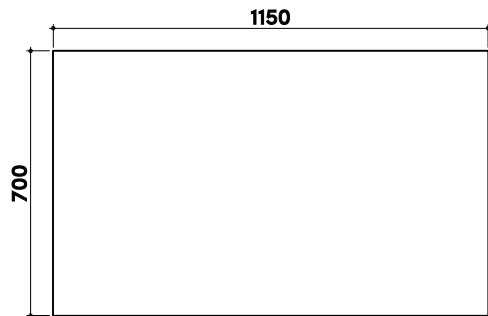

tikamoon

BT0278G

H W x D x H (mm)
1250 x 260 x 830