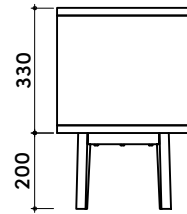

tikamoon

BT0196G

W x D x H (mm)
1550 x 450 x 400