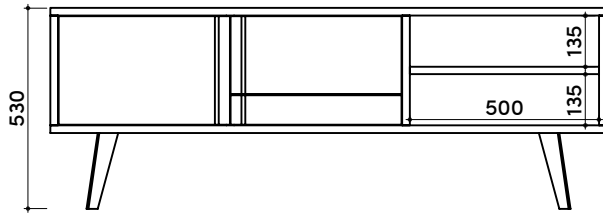

tikamoon

BT0196G

W x D x H (mm)
1550 x 450 x 400