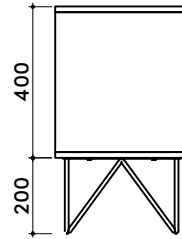

tikamoon

BT0135M

H W x D x H (mm)
1560 x 460 x 500