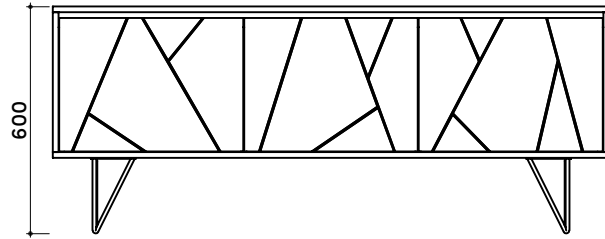

tikamoon

BT0135M

H W x D x H (mm)
1560 x 460 x 500