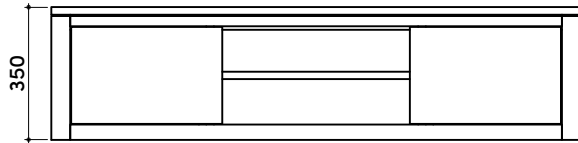

tikamoon

BSL01

H W x D x H (mm)
1450 x 455 x 420