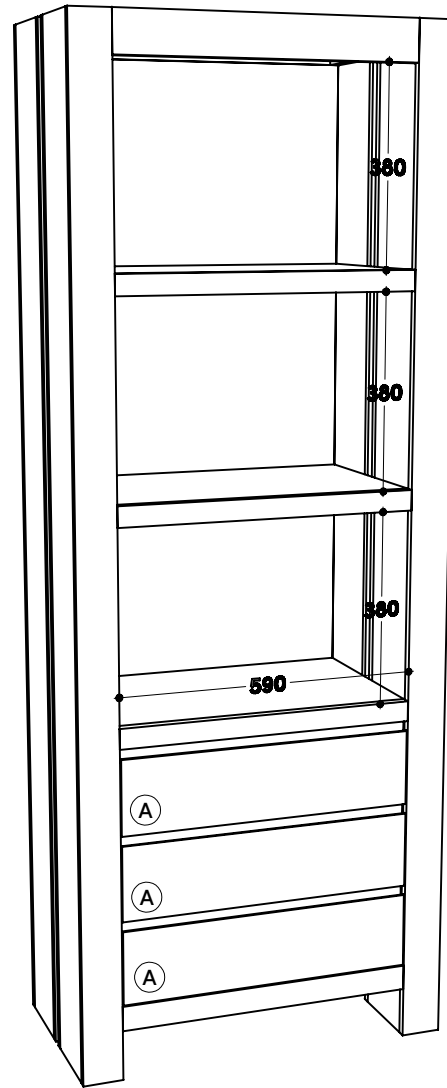

tikamoon

W x D x H
Ⓐ 680 x 285 x 175 mm

BOO0004

W x D x H (mm)
825 x 470 x 2065