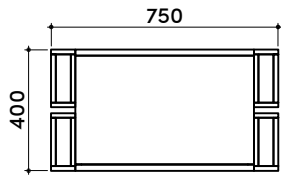

tikamoon

W x D x H
Ⓐ 680 x 285 x 175 mm

BOO0004

W x D x H (mm)
825 x 470 x 2065