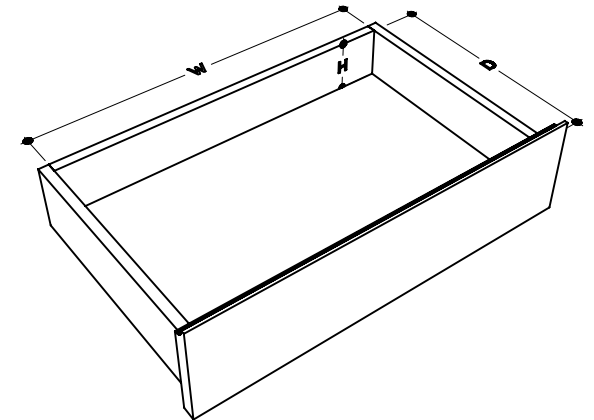

tikamoon

W x D x H
Ⓐ 680 x 285 x 175 mm

BOO0004

W x D x H (mm)
825 x 470 x 2065