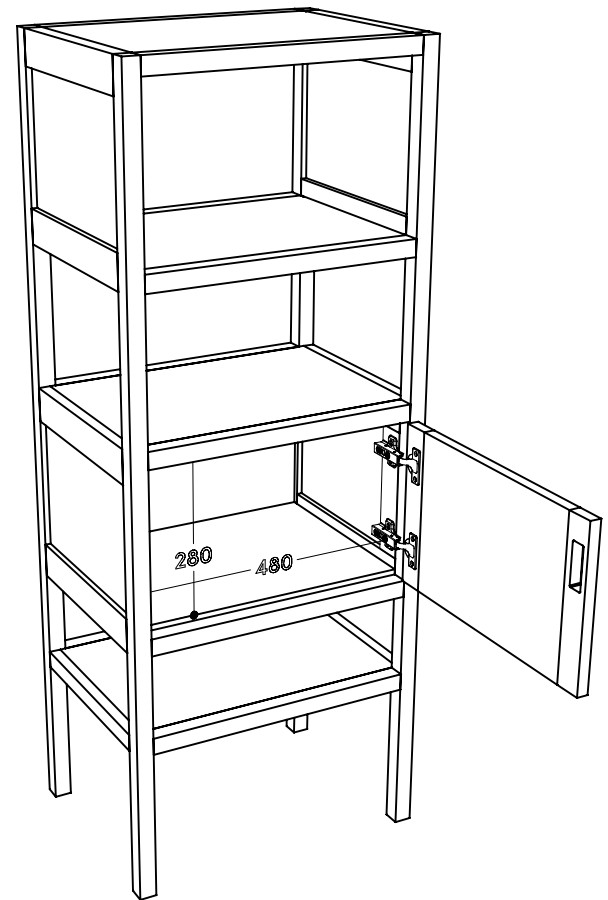

# tikamoon

AR03

H W x D x H (mm)  
575 x 437 x 1480