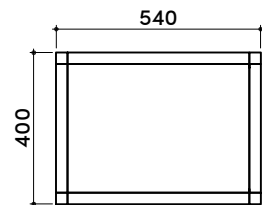

# tikamoon

AR03

H W x D x H (mm)  
575 x 437 x 1480