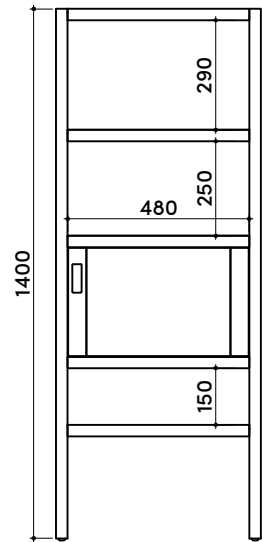

# tikamoon

AR03

H W x D x H (mm)  
575 x 437 x 1480