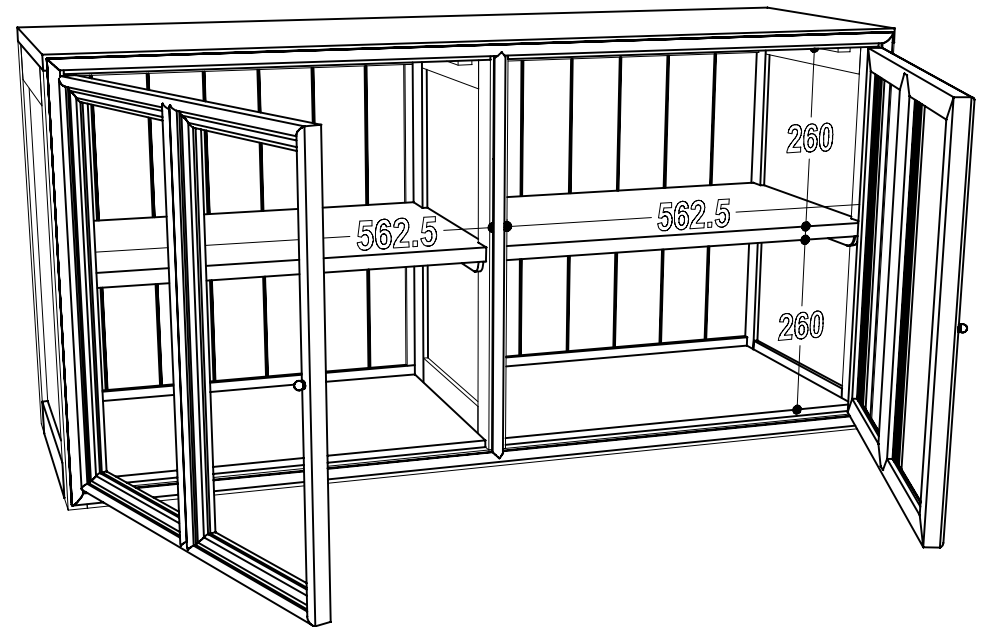

# tikamoon

AN2M

W x D x H (mm)  
1260 x 460 x 660