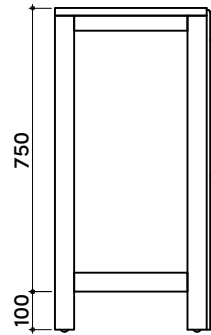

tikamoon

W x D x H
Ⓐ 215 x 265 x 80 mm

AN1M

H W x D x H (mm)
1260 x 460 x 910