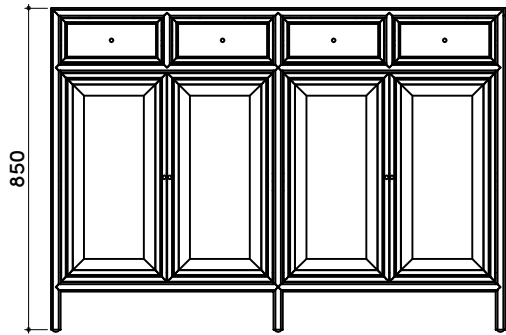

tikamoon

W x D x H
Ⓐ 215 x 265 x 80 mm

AN1M

H W x D x H (mm)
1260 x 460 x 910