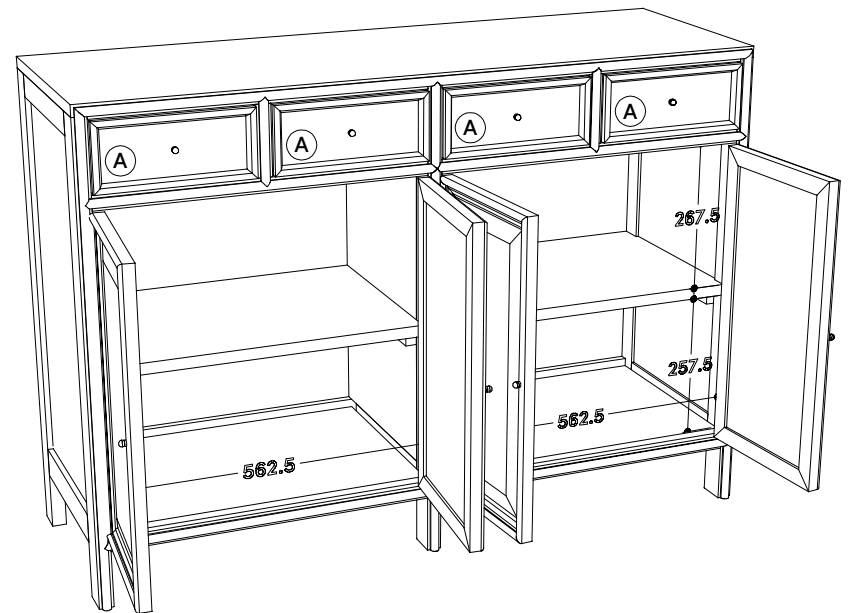

tikamoon

W x D x H
Ⓐ 215 x 265 x 80 mm

AN1M

H W x D x H (mm)
1260 x 460 x 910